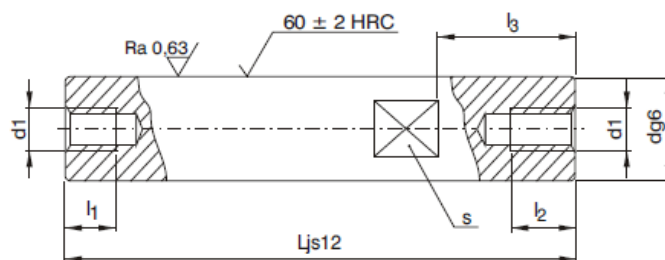

SWORZEŃ PŁYTY WYPYCHACZY

KWH

d	d1	s	l1	l2	l3	L	NR KAT.
10	M6	9	9	16	20	60	KWH-10060
						70	KWH-10070
						80	KWH-10080
						100	KWH-10100
						120	KWH-10120
						140	KWH-10140
14	M8	12	11	16	25	60	KWH-14060
						70	KWH-14070
						80	KWH-14080
						100	KWH-14100
						120	KWH-14120
						140	KWH-14140
18	M10	14	12	20	45	100	KWH-18100
						120	KWH-18120
						140	KWH-18140
						160	KWH-18160
						180	KWH-18180
						200	KWH-18200

d	d1	s	l1	l2	l3	L	NR KAT.
18	M10	14	12	20	45	220	KWH-18220
						240	KWH-18240
20	M12	16	14	25	45	100	KWH-20100
						120	KWH-20120
						140	KWH-20140
						160	KWH-20160
						180	KWH-20180
						200	KWH-20200
24	M12	19	14	25	50	120	KWH-24120
						140	KWH-24140
						160	KWH-24160
						180	KWH-24180
						200	KWH-24200
						240	KWH-24240
30	M16	24	16	30	56	180	KWH-30180
						220	KWH-30220
						260	KWH-30260
						300	KWH-30300