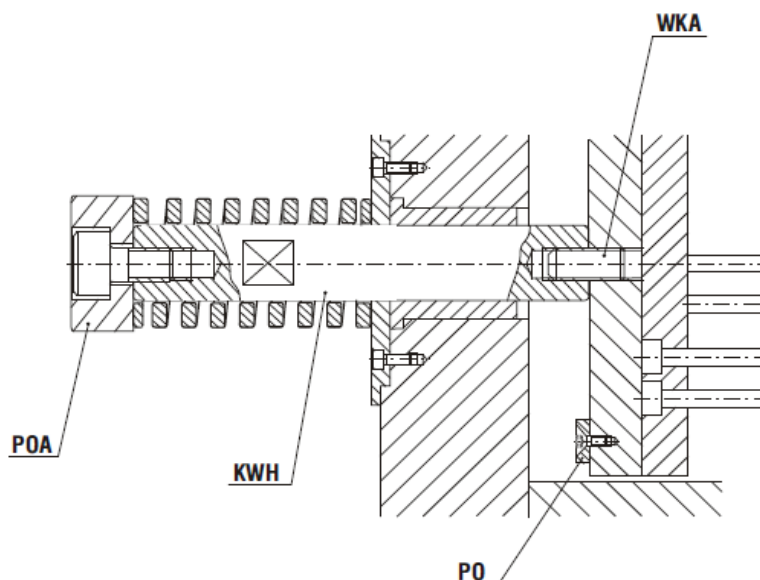

SWORZEŃ PŁYTY WYPYCHACZY

KWH

d	d1	s	l1	l2	l3	L	NR KAT.
10	M6	9	9	16	20	60	KWH-10060
						70	KWH-10070
						80	KWH-10080
						100	KWH-10100
						120	KWH-10120
						140	KWH-10140
14	M8	12	11	16	25	60	KWH-14060
						70	KWH-14070
						80	KWH-14080
						100	KWH-14100
						120	KWH-14120
						140	KWH-14140
18	M10	14	12	20	45	100	KWH-18100
						120	KWH-18120
						140	KWH-18140
						160	KWH-18160
						180	KWH-18180
						200	KWH-18200

d	d1	s	l1	l2	l3	L	NR KAT.
18	M10	14	12	20	45	220	KWH-18220
						240	KWH-18240
20	M12	16	14	25	45	100	KWH-20100
						120	KWH-20120
						140	KWH-20140
						160	KWH-20160
						180	KWH-20180
						200	KWH-20200
24	M12	19	14	25	50	120	KWH-24120
						140	KWH-24140
						160	KWH-24160
						180	KWH-24180
						200	KWH-24200
						240	KWH-24240
30	M16	24	16	30	56	180	KWH-30180
						220	KWH-30220
						260	KWH-30260
						300	KWH-30300