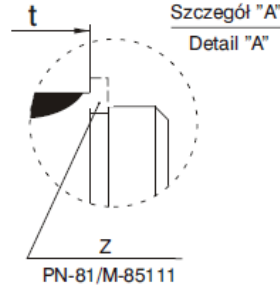

TULEJA PROWADYCA SAMOSMARUJĄCA TXG - SELF-LUBRICATING GUIDE BUSHING

TXG

Mat: Brąz aluminiowy
Aluminium Bronze

d	d ₁	d ₂	s	Z	t	L	NR KAT.	NR KAT.
9/10	14	16	3	Z14 / 14x1	5,5	12	TXG-09012	TXG-10012
					10,5	17	TXG-09017	TXG-10017
					15,5	22	TXG-09022	TXG-10022
					20,5	27	TXG-09027	TXG-10027
					29,5	36	TXG-09036	TXG-10036
					39,5	46	TXG-09046	TXG-10046
					49,5	56	TXG-09056	TXG-10056
12	18	23	6	Z18 / 18x1,2	7	17	TXG-12017	-----
					12	22	TXG-12022	-----
					17	27	TXG-12027	-----
					26	36	TXG-12036	-----
					36	46	TXG-12046	-----
					46	56	TXG-12056	-----
14/15	20	25	6	Z20 / 20x1,2	7	17	TXG-14017	TXG-15017
					12	22	TXG-14022	TXG-15022
					17	27	TXG-14027	TXG-15027
					26	36	TXG-14036	TXG-15036
					36	46	TXG-14046	TXG-15046
					46	56	TXG-14056	TXG-15056
16	22	27	6	Z22 / 22x1,2	12	22	TXG-16022	-----
					17	27	TXG-16027	-----
					26	36	TXG-16036	-----
					36	46	TXG-16046	-----
					46	56	TXG-16056	-----
18/20	26	31	6	Z26 / 26x1,2	7	17	TXG-18017	TXG-20017
					12	22	TXG-16022	TXG-20022
					17	27	TXG-16027	TXG-20027
					26	36	TXG-16036	TXG-20036
					36	46	TXG-16046	TXG-20046
					46	56	TXG-16056	-----