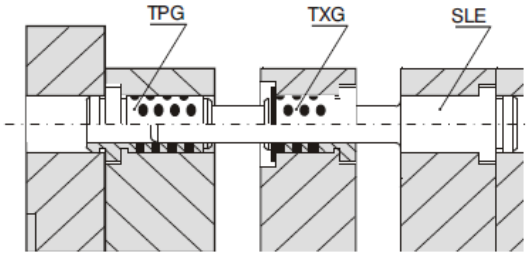

TULEJA PROWADYCA SAMOSMARUJĄCA TXG - SELF-LUBRICATING GUIDE BUSHING

TXG

Mat: Brąz aluminiowy
Aluminium Bronze

d	d ₁	d ₂	s	Z	t	L	NR KAT.	NR KAT.
9/10	14	16	3	Z14 / 14x1	5,5	12	TXG-09012	TXG-10012
					10,5	17	TXG-09017	TXG-10017
					15,5	22	TXG-09022	TXG-10022
					20,5	27	TXG-09027	TXG-10027
					29,5	36	TXG-09036	TXG-10036
					39,5	46	TXG-09046	TXG-10046
					49,5	56	TXG-09056	TXG-10056
12	18	23	6	Z18 / 18x1,2	7	17	TXG-12017	-----
					12	22	TXG-12022	-----
					17	27	TXG-12027	-----
					26	36	TXG-12036	-----
					36	46	TXG-12046	-----
					46	56	TXG-12056	-----
14/15	20	25	6	Z20 / 20x1,2	7	17	TXG-14017	TXG-15017
					12	22	TXG-14022	TXG-15022
					17	27	TXG-14027	TXG-15027
					26	36	TXG-14036	TXG-15036
					36	46	TXG-14046	TXG-15046
					46	56	TXG-14056	TXG-15056
16	22	27	6	Z22 / 22x1,2	12	22	TXG-16022	-----
					17	27	TXG-16027	-----
					26	36	TXG-16036	-----
					36	46	TXG-16046	-----
					46	56	TXG-16056	-----
18/20	26	31	6	Z26 / 26x1,2	7	17	TXG-18017	TXG-20017
					12	22	TXG-16022	TXG-20022
					17	27	TXG-16027	TXG-20027
					26	36	TXG-16036	TXG-20036
					36	46	TXG-16046	TXG-20046
					46	56	TXG-16056	-----