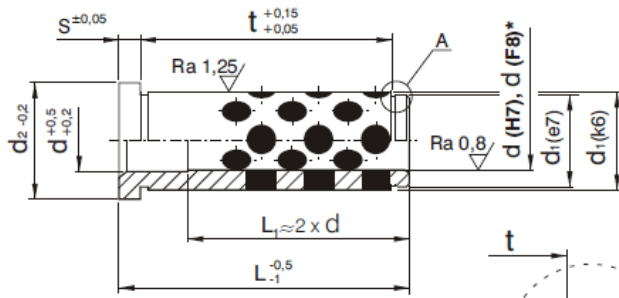

TULEJA PROWADYCA SAMOSMARUJĄCA TXG - SELF-LUBRICATING GUIDE BUSHING

TXG

Mat: Brąz aluminiowy
Aluminium Bronze

d	d ₁	d ₂	s	Z	t	L	NR KAT.	NR KAT.
9/10	14	16	3	Z14 / 14x1	5,5	12	TXG-09012	TXG-10012
					10,5	17	TXG-09017	TXG-10017
					15,5	22	TXG-09022	TXG-10022
					20,5	27	TXG-09027	TXG-10027
					29,5	36	TXG-09036	TXG-10036
					39,5	46	TXG-09046	TXG-10046
					49,5	56	TXG-09056	TXG-10056
12	18	23	6	Z18 / 18x1,2	7	17	TXG-12017	-----
					12	22	TXG-12022	-----
					17	27	TXG-12027	-----
					26	36	TXG-12036	-----
					36	46	TXG-12046	-----
					46	56	TXG-12056	-----
14/15	20	25	6	Z20 / 20x1,2	7	17	TXG-14017	TXG-15017
					12	22	TXG-14022	TXG-15022
					17	27	TXG-14027	TXG-15027
					26	36	TXG-14036	TXG-15036
					36	46	TXG-14046	TXG-15046
					46	56	TXG-14056	TXG-15056
16	22	27	6	Z22 / 22x1,2	12	22	TXG-16022	-----
					17	27	TXG-16027	-----
					26	36	TXG-16036	-----
					36	46	TXG-16046	-----
					46	56	TXG-16056	-----
18/20	26	31	6	Z26 / 26x1,2	7	17	TXG-18017	TXG-20017
					12	22	TXG-16022	TXG-20022
					17	27	TXG-16027	TXG-20027
					26	36	TXG-16036	TXG-20036
					36	46	TXG-16046	TXG-20046
					46	56	TXG-16056	-----